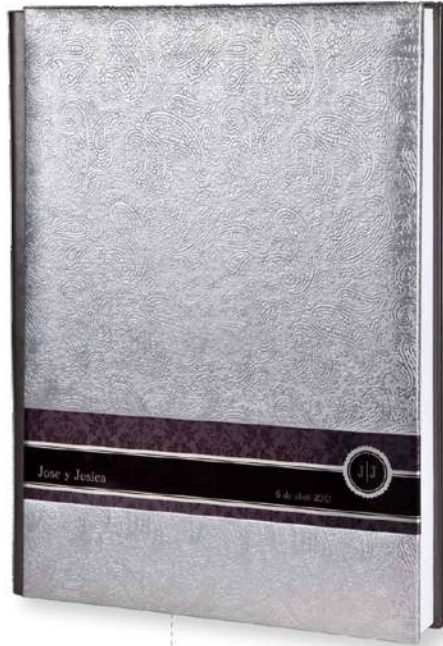

ARGOS

ORGANIC-04

TEBAS