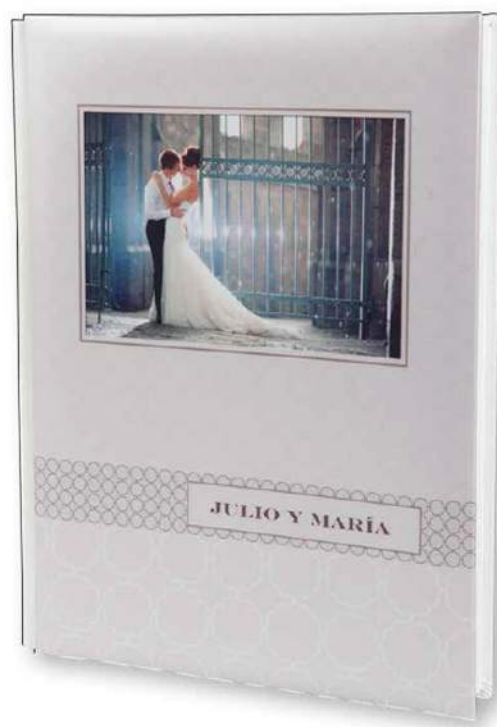

REF. W15.608

MATERIAL
DISEÑO TAPA CON TOR NACAR
BLANCO C.35