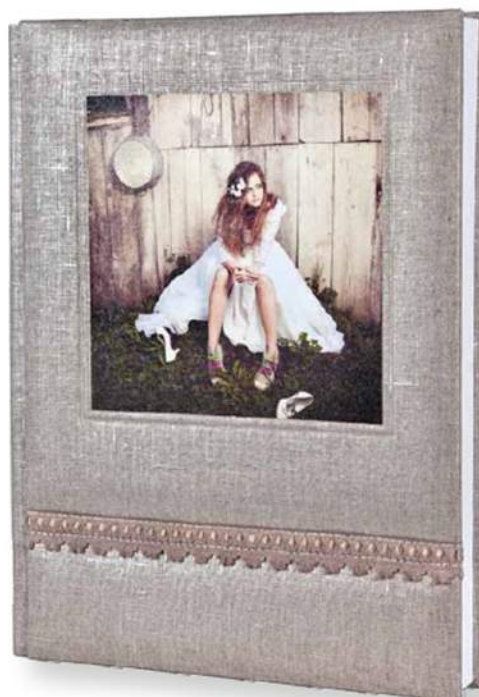

ORGANIC-01

MATERIAL TAPA:
Lino plata con puntilla
TRASERA: Lino plata