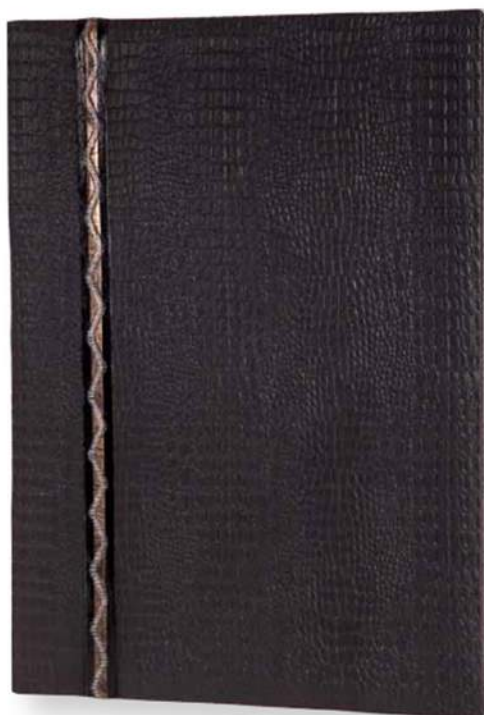

**ALASKA-C3**

MATERIA TAPA:
Alaska perla C3 con Broche
TRASERA: Alaska perla

ALASKA-V2

MATERIAL TAPA:
Alaska negro con Ventana V2 y Broche
TRASERA: Alaska negro

ALASKA-Z6

MATERIAL TAPA:
Alaska bronce con cinta plata y Broche
TRASERA: Alaska bronce

**KIEV**

MATERIAL TAPA:
Nattur gris con chapa diseño
TRASERA: Nattur gris

**SOFIA**

MATERIAL TAPA:
Cachemir nacar con chapa diseño
TRASERA: Cachemir nacar

**RIGA**

MATERIAL TAPA:
Nattur medium con chapa diseño
TRASERA: Nattur medium

TAPA FILO

MATERIAL TAPA:
Foto Alto Brillo con Filo

TALLIN

MATERIAL TAPA:
Dallas beige con diseño
TRASERA: Dallas beige

COPENHAGUE

MATERIAL TAPA:
Dallas negro con cinta
TRASERA: Dallas negro

PARIS

MATERIAL TAPA:
Cachemir verde con ventana
TRASERA: Cachemir verde