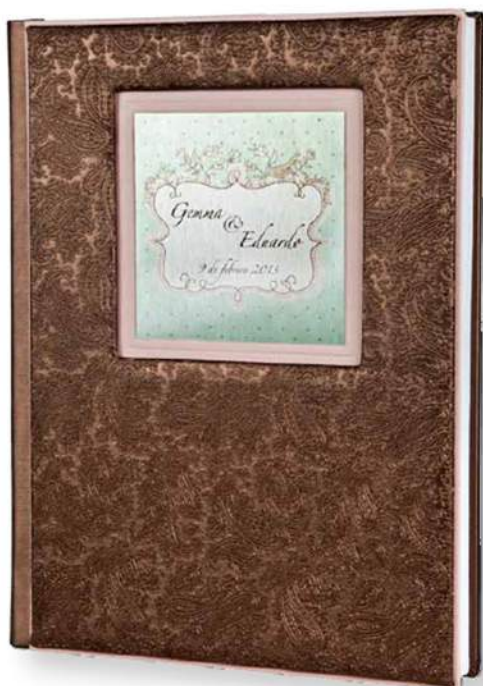

LICIA

MATERIA TAPA:
Cachemir bronce con filo rosa y chapa
TRASERA: Aral bronce