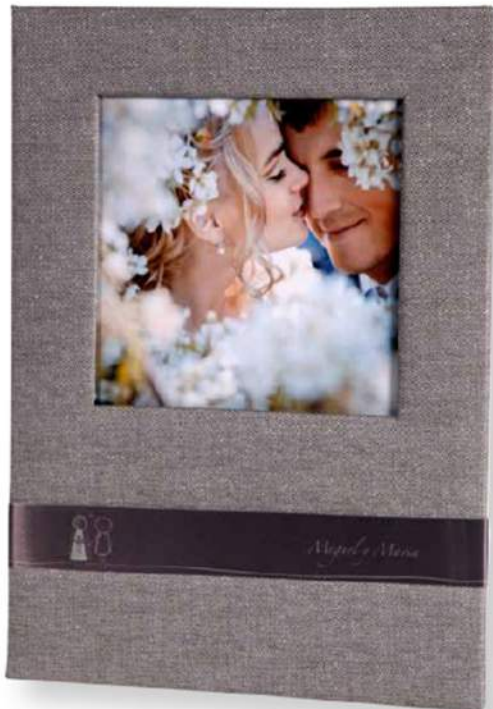

MOSCU

MATERIAL TAPA:
North plata con chapa diseño
TRASERA: North plata