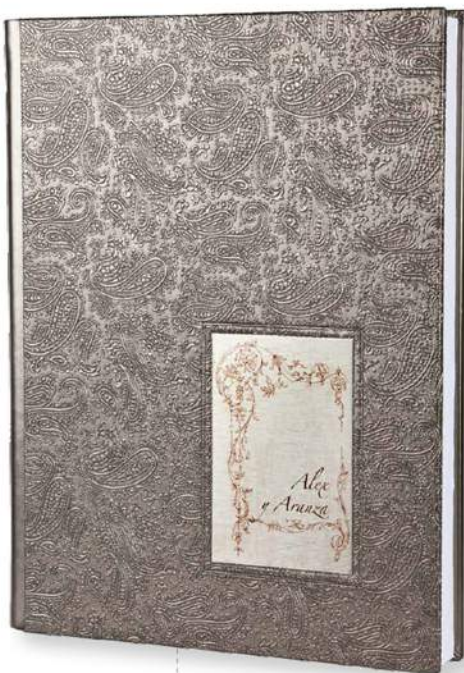

ARGOS

ORGANIC-04

TEBAS