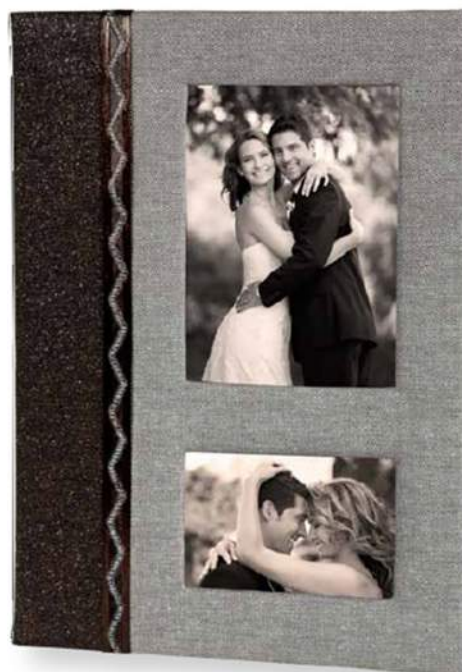

VIENA

MATERIAL TAPA:
North bronce y plata con cinta
TRASERA: North bronce