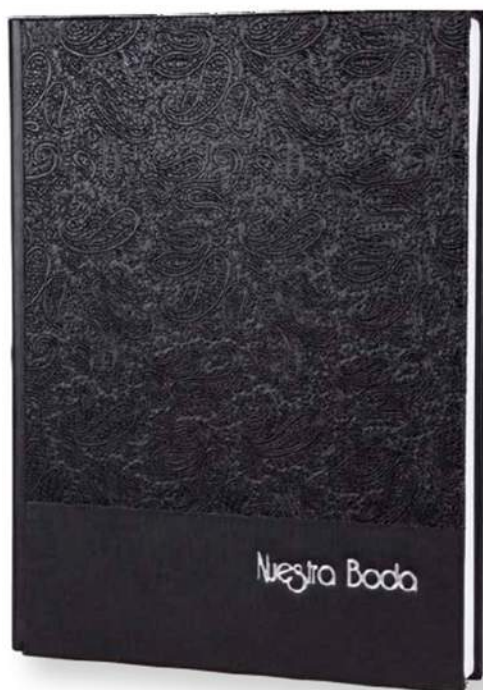

HERMO

MATERIAL TAPA:
Hermo negro con cliché boda plata
TRASERA: Aral negro