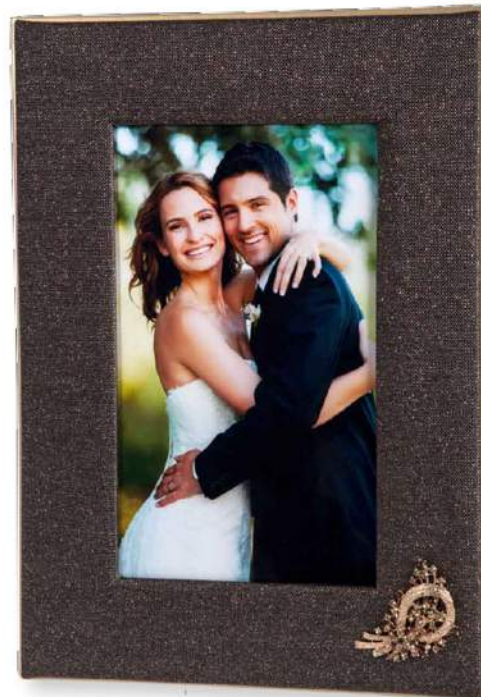

JONIA

MATERIAL TAPA:
Jonía bronce con cliché novios
TRASERA: Aral bronce

TRACIA

MATERIAL TAPA:
Traca negro con cremallera
TRASERA: Aral negro

AMERICANO

MATERIAL TAPAS:
Nattur Dark clon cliché boda
1 pieza

BERNA
MATERIAL TAPAS:
North bronce con Filo y Broche
TRASERA: North bronce