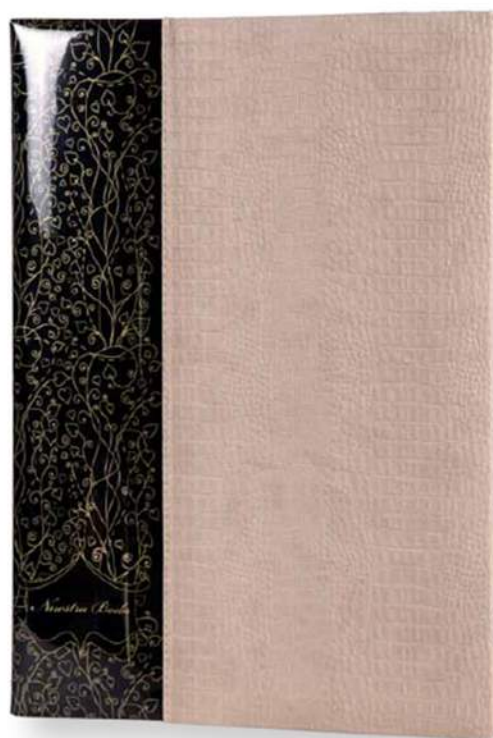

**ALASKA-C1**

MATERIA TAPA:
Alaska negro C1 - FOTO ALTO BRILLO
TRASERA: Alaska negro

**ALASKA-Z2**

MATERIA TAPA:
Alaska negro Z2 con cinta plata
TRASERA: Alaska negro

**ALASKA-V2**

MATERIA TAPA:
Alaska perla con Ventana V2 y Broche
TRASERA: Alaska perla

**ALASKA-C3**

MATERIA TAPA:
Alaska perla C3 con Broche
TRASERA: Alaska perla

ALASKA-V2

MATERIAL TAPA:
Alaska negro con Ventana V2 y Broche
TRASERA: Alaska negro

ALASKA-Z6

MATERIAL TAPA:
Alaska bronce con cinta plata y Broche
TRASERA: Alaska bronce

TAPA FILO

MATERIAL TAPA:
Foto Alto Brillo con Filo

TALLIN

MATERIAL TAPA:
Dallas beige con diseño
TRASERA: Dallas beige

COPENHAGUE

MATERIAL TAPA:
Dallas negro con cinta
TRASERA: Dallas negro

PARIS

MATERIAL TAPA:
Cachemir verde con ventana
TRASERA: Cachemir verde