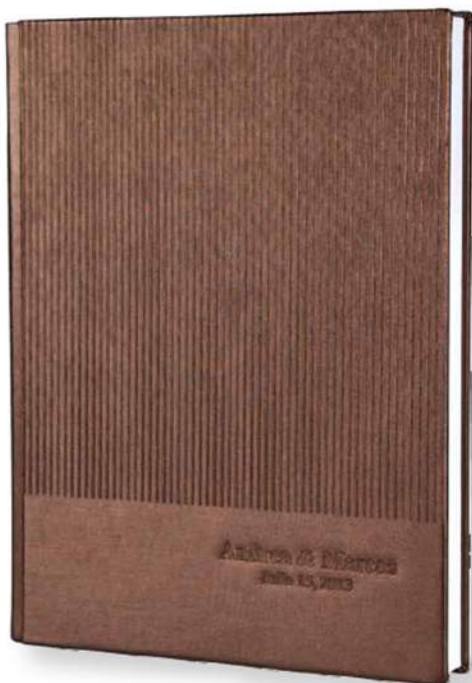

**ORGANIC-01**

MATERIAL TAPA:
 Lino plata con puntilla
 TRASERA: Lino plata

MINOS

MATERIAL TAPA:
Calpe negro con allanza diseño
TRASERA: Calpe negro

HERMO

MATERIAL TAPA:
Hermo negro con cliché boda plata
TRASERA: Aral negro