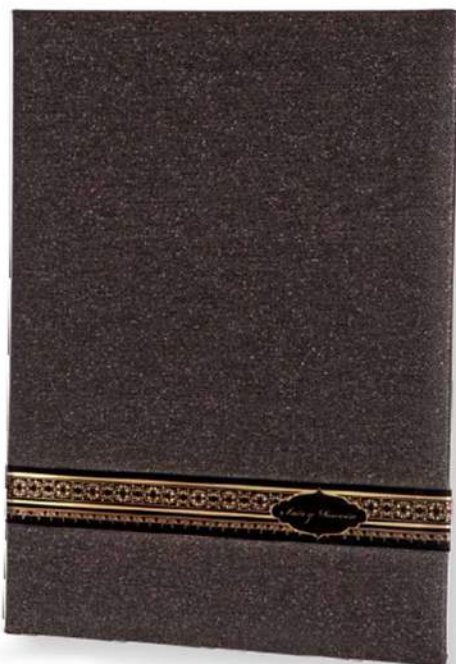

MATERIAL
DALLAS NEGRO CON CALPE
NEGRO

REF. W15.610

MATERIAL
DISEÑO TAPA CON FILO TOR
NACAR C4346 Y B.CENIZA

REF. W15.611

MATERIAL
ALASKA BRONCE CON B.NRO

REF. W15.601

MATERIAL
LINO BRONCE CON B.BRONCE
CHAPA METALICA

**ALASKA-C1**

MATERIA TAPA:
Alaska negro C1 - FOTO ALTO BRILLO
TRASERA: Alaska negro

**ALASKA-Z2**

MATERIA TAPA:
Alaska negro Z2 con cinta plata
TRASERA: Alaska negro

**ALASKA-V2**

MATERIA TAPA:
Alaska perla con Ventana V2 y Broche
TRASERA: Alaska perla

**ALASKA-C3**

MATERIA TAPA:
Alaska perla C3 con Broche
TRASERA: Alaska perla

ALASKA-V2

MATERIAL TAPA:
Alaska negro con Ventana V2 y Broche
TRASERA: Alaska negro

ALASKA-Z6

MATERIAL TAPA:
Alaska bronce con cinta plata y Broche
TRASERA: Alaska bronce

TAPA FILO

MATERIAL TAPA:
Foto Alto Brillo con Filo

TALLIN

MATERIAL TAPA:
Dallas beige con diseño
TRASERA: Dallas beige

COPENHAGUE

MATERIAL TAPA:
Dallas negro con cinta
TRASERA: Dallas negro

PARIS

MATERIAL TAPA:
Cachemir verde con ventana
TRASERA: Cachemir verde