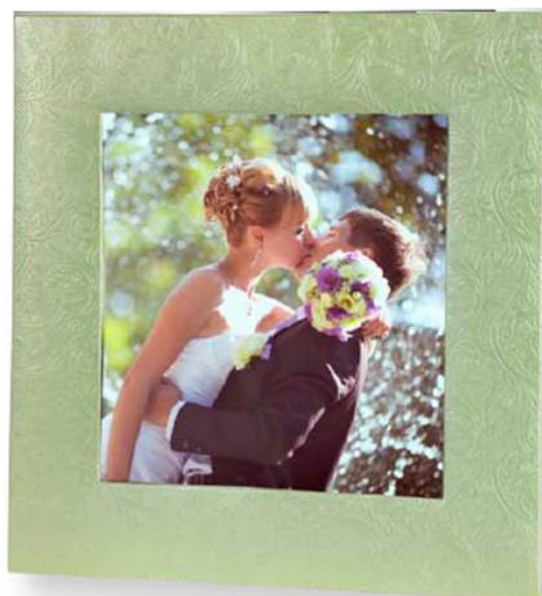

TAPA FILO

MATERIAL TAPA:
Foto Alto Brillo con Filo

TALLIN

MATERIAL TAPA:
Dallas beige con diseño
TRASERA: Dallas beige

COPENHAGUE

MATERIAL TAPA:
Dallas negro con cinta
TRASERA: Dallas negro

PARIS

MATERIAL TAPA:
Cachemir verde con ventana
TRASERA: Cachemir verde