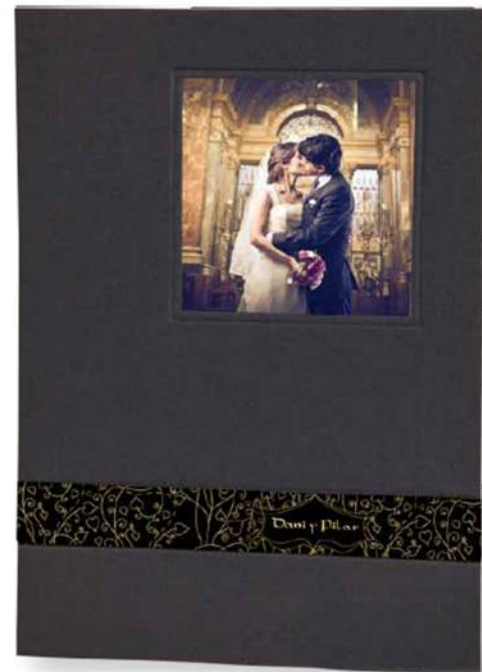

KIEV

MATERIAL TAPA:
Nattur gris con chapa diseño
TRASERA: Nattur gris